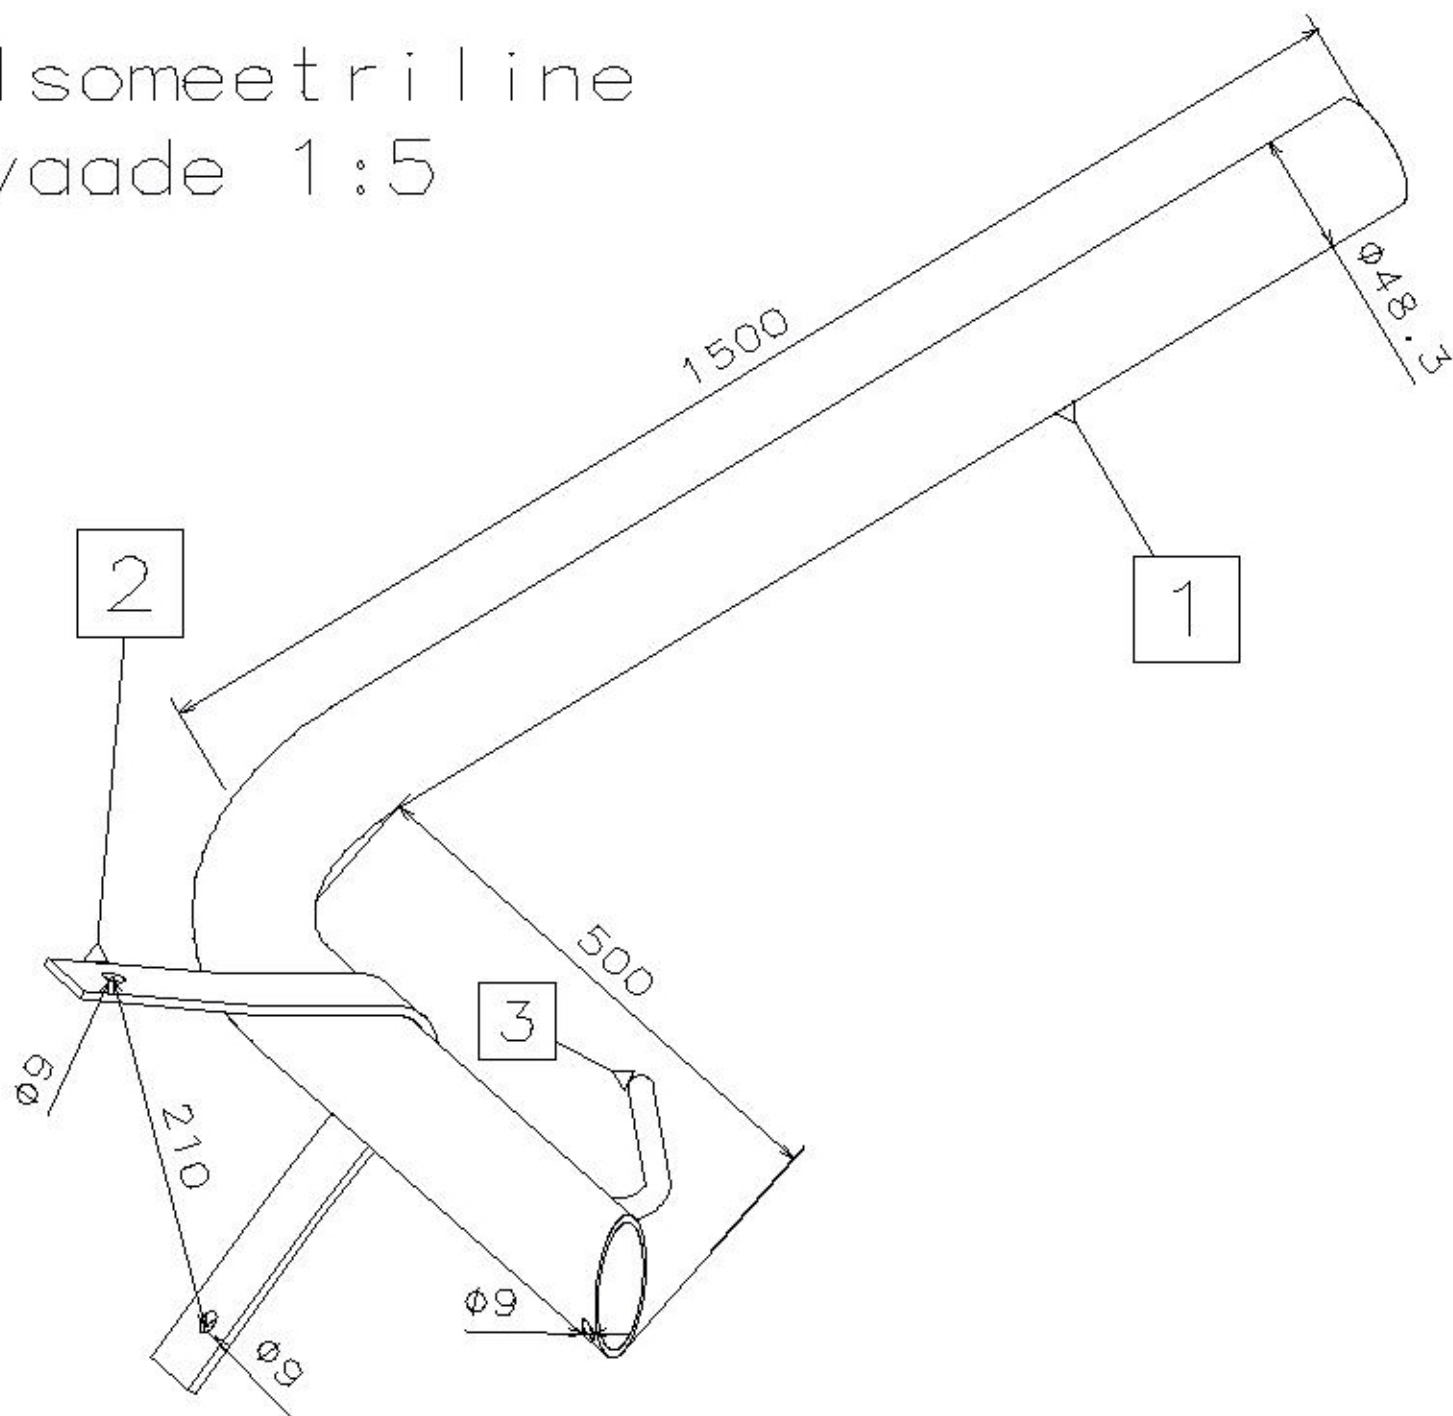

Isomeetriline vaade 1:5

Spetsifikatsioon

Pos	Nimetus		Kogus	Kaal, kg	Materjal
1	Ümartoru D48,3x2,6	L=2000	1	5,860	S235
2	Kuumvaltsitud leht 3,0	3,0x30x380	1	0,249	S235
3	Ümarraud D10	L=150	1	0,093	S235
			Kokku	6,202	

Toode on valmistatud ja kuumtsingitud vastavalt standardile EVS-EN ISO 1461:2009

Nimetus

Välisvalgusti kandur puitpostile

Kood

VVKP1500

LEKU
METALL