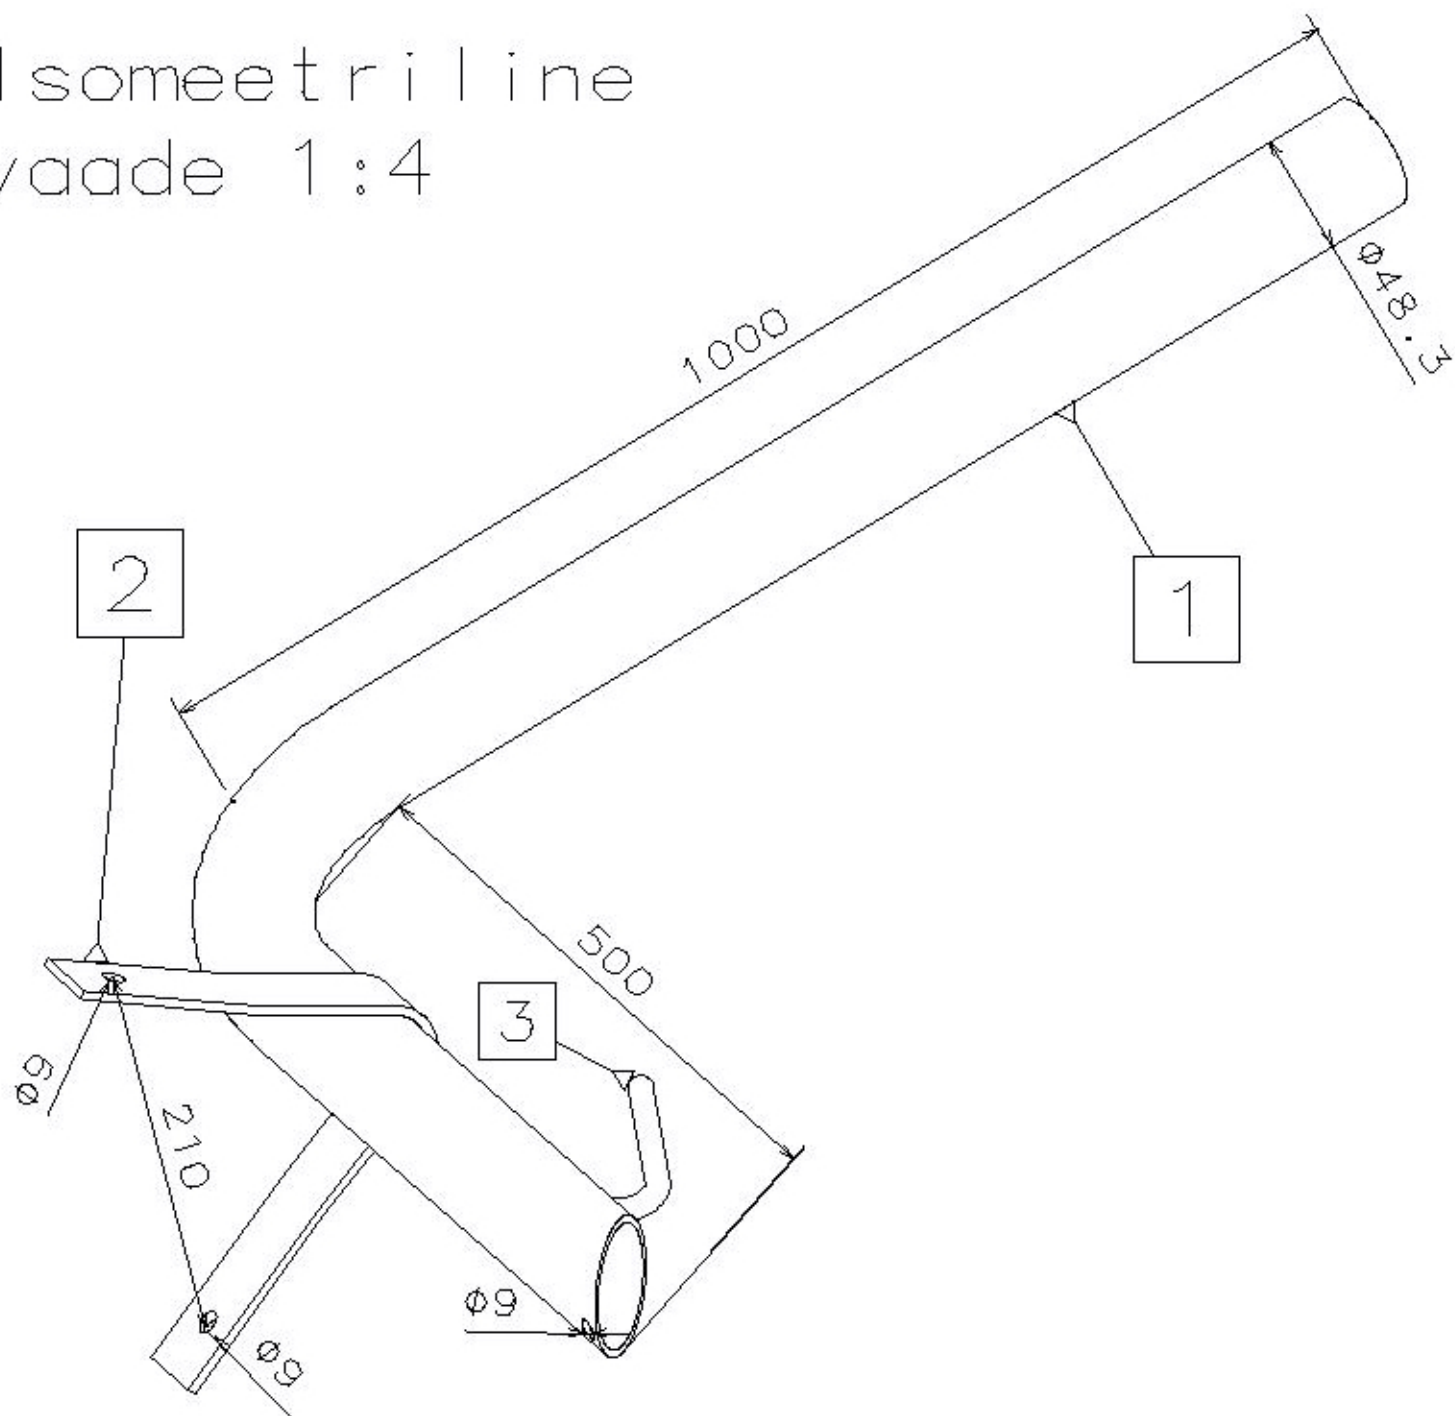

Isomeetriline vaade 1:4

Spetsifikatsioon

Pos	Nimetus	Kogus	Kaal, kg	Materjal
1	Ümartoru D48,3x2,6 L=1500	1	4,395	S235
2	Kuumvaltsitud leht 3,0 3,0x30x380	1	0,249	S235
3	Ümarraud D10 L=150	1	0,093	S235
Kokku			4,737	

Toode on valmistatud ja kuumtsingitud vastavalt standardile EVS-EN ISO 1461:2009

Nimetus

Välisvalgusti kandur puitpostile

Kood

VVKP1000

LEKU
METALL